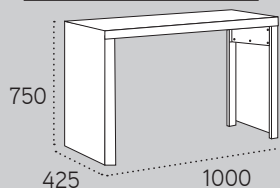

COMPLEMENTOS

MESA

CARACTERÍSTICAS

Material: Acero y acero inoxidable.

Atornillable a suelo.

Complemento útil como soporte para agrupaciones de buzones.

Permite una nueva forma de colocar los buzones en un portal.

Adecuado para todos los modelos de buzones.

Es recomendable que la agrupación de buzones se complemente con un envolvente.

Color a elegir en pág. 56

Ref. **M15A10**

Medidas en mm.

Ref. **M15A20**

Ref. **M15A30**